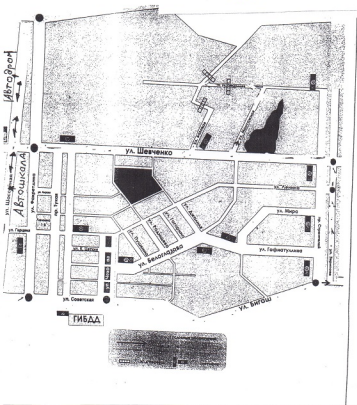

Схема маршрута №1
категории «СЕ»

«Утверждаю»
Начальник ОГИБДД ОМВД России
по Альметьевскому району

В.М. Гиздатуллин

20 16 г.

Автошкола – ул. Шоссейная – Автодром

Схема маршрута №2
категории «СЕ»

«Утверждено»
Начальник ОГИБДД ОМВД России
по Альметьевскому району
В.М. Гиздатуллин
04 20 16 г.

Автошкола – ул. Шоссейная – Шугур дорога – ул. Р.Фахретдина – ул.
Тухватуллина – Автошкола

Схема маршрута №3
категории «СЕ»

«Утверждено»
Начальник ОГИБДД ОМВД России
по Альметьевскому району
В.М. Гиздатуллин
20 16 г.

Автошкола – ул. Шоссейная – ул. Советская – ул. Бигаш – ул. Зарипова – ул.
Шевченко – ул. Монтажная – ул. Объездная – ул. Шевченко – ул. Тухватуллина –
ул. Шоссейная - Автошкола