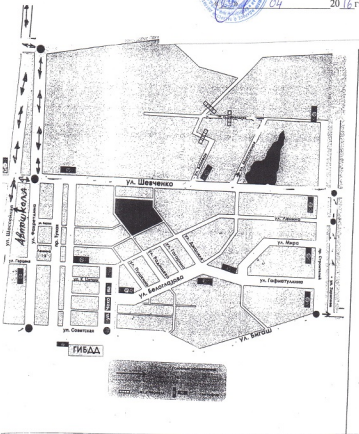

Схема маршрута №1
категории «СЕ»

«Утверждаю»
Начальник ОГИБДД ОМВД России
по Альметьевскому району

В.М. Гиздатуллин

20 16 г.

Автошкола – ул. Шоссейная – Автодром

Схема маршрута №2
категории «СЕ»

«Утверждено»
Начальник ОГИБДД ОМВД России
по Альметьевскому району
В.М. Гиздатуллин
04 20 16 г.

Автошкола – ул. Шоссейная – Шугур дорога – ул. Р.Фахретдина – ул.
Тухватуллина – Автошкола

Схема маршрута №3
категории «СЕ»

«Утверждено»
Начальник ОГИБДД ОМВД России
по Альметьевскому району
В.М. Гиздатуллин
20 16 г.