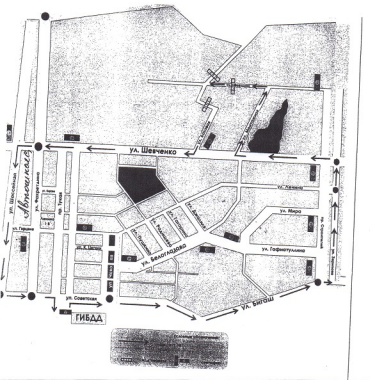

Схема маршрута №1
категории «СЕ»

«Утверждаю»
Начальник ОГИБДД ОМВД России
по Альметьевскому району

В.М. Гиздатуллин

20 16 г.

Автошкола – ул. Шоссейная – Автодром

Схема маршрута №2
категории «СЕ»

«Утверждено»
Начальник ОГИБДД ОМВД России
по Альметьевскому району
В.М. Гиздатуллин
04 20 16 г.

Автошкола – ул. Шоссейная – Шугур дорога – ул. Р.Фахретдина – ул.
Тухватуллина – Автошкола

Схема маршрута №3
категории «СЕ»

«Утверждено»
Начальник ОГИБДД ОМВД России
по Альметьевскому району
В.М. Гиздатуллин
20 16 г.

Автошкола – ул. Шоссейная – ул. Советская – ул. Бигаш – ул. Зарипова – ул.
Шевченко – ул. Монтажная – ул. Объездная – ул. Шевченко – ул. Тухватуллина –
ул. Шоссейная - Автошкола